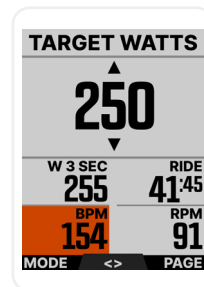

WSPÓŁPRACA Z KICKR

Połącz się z trenerami KICKR i korzystaj z praktycznie nieograniczonych możliwości treningowych: tryb ERG, symulacja workout controlled by another app.

DYSTRYBUCJA W POLSCE

PRO BIKES
Śledziejowice 158
32-020 Wieliczka

SPECYFIKACJA

Waga	68 g
Rozdzielczość ekranu	240 x 300 pikseli
Wymiary	4,7 x 7,7 x 2,1 cm
Wyświetlacz	64 kolory
Przekątna ekranu	2.2" / 5,6 cm
Rodzaj baterii	Litowo-jonowa
Żywotność baterii	15 godzin
Wodoodporność	IPX7

ZAWARTOŚĆ OPAKOWANIA

Licznik ELEMNT BOLT
Uchwyt Aero Out Front
Uchwyt Stem
Kabel do ładowania USB-C
Instrukcja
Ważne informacje o produkcie

SENSORY LICZNIKA ELEMNT BOLT

Wysokościomierz barometryczny
Sensor oświetlenia
GPS, GALILEO & GLONASS

KOMPATYBILNOŚĆ

ŁĄCZNOŚĆ

APLIKACJA WAHOO ELEMNT

ELEMNT BOLT - KOD SKU
WFCC5

ELEMNT BOLT - KOD EAN
850010131146

ELEMNT BOLT BUNDLE - KOD SKU
WFCC5B

ELEMNT BOLT BUNDLE - KOD EAN
850010131474

KRAJ PRODUKCJI
Tajwan