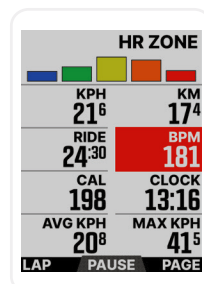

### NAWIGACJA

Bezpośrednio w ELEMNT BOLT wybierz wcześniej zapisane lokalizacje lub dowolny punkt na mapie - opcja „Take Me To...” pomoże Ci wybrać najszybszą trasę.

### QUICKLOOK LEDS

Czytelny podgląd danych treningowych (HR, moc i prędkość) oraz wskazań nawigacji turn-by-turn.

### KOLOROWY EKRA

Nowy wyświetlacz 2,2" kolorem podkreśli wybrane opcje, integracja oraz parametry jazdy.