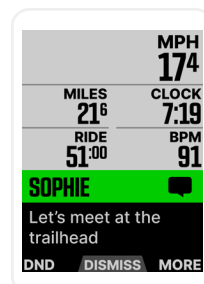

### NAWIGACJA

Bezpośrednio w ELEMNT BOLT wybierz wcześniej zapisane lokalizacje lub dowolny punkt na mapie - opcja „Take Me To...” pomoże Ci wybrać najszybszą trasę.

### QUICKLOOK LEDS

Czytelny podgląd danych treningowych (HR, moc i prędkość) oraz wskazań nawigacji turn-by-turn.

### KOLOROWY EKRA

Nowy wyświetlacz 2,2" kolorem podkreśli wybrane opcje, integracja oraz parametry jazdy.