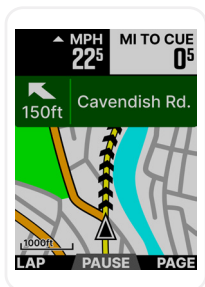

TURN-BY-TURN

Otrzymuj powiadomienia o kierunku jazdy, gdy korzystasz z bezprzewodowo wgranych map lub wbudowanej funkcji Wahoo „Take Me Anywhere”.