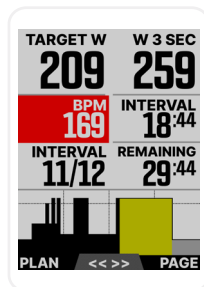

### QUICKLOOK LEDS

Czytelny podgląd danych treningowych (HR, moc i prędkość) oraz wskazań nawigacji turn-by-turn.

### KOLOROWY EKRA

Nowy wyświetlacz 2,2" kolorem podkreśli wybrane opcje, integracja oraz parametry jazdy.

### STRAVA LIVE SEGMENTS

Zintegrowana funkcja „Strava Live Segments” podaje informacje o kierunku jazdy, gdy korzystasz z zbliżającym się segmentem, wyświetla rzeczywiste dane w odniesieniu do najlepszego wyniku i motywuje, gdy jesteś blisko swojego rekordu lub KOM.

### TURN-BY-TURN

Otrzymuj powiadomienia o kierunku jazdy, gdy korzystasz z bezprzewodowo wgranych map lub wbudowanej funkcji Wahoo „Take Me Anywhere”.